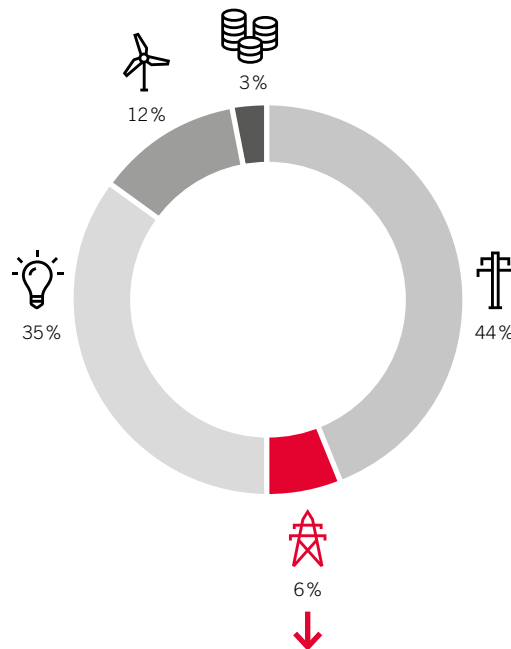

Prezzo dell'energia elettrica 2022

in milioni di CHF

Quali prestazioni sono incluse nel prezzo pagato dai consumatori finali?

- Reti di distribuzione
- Rete di trasmissione (Swissgrid)
- Acquisto di energia
- Rimunerazione per l'immissione
- Tributi

Come copre i propri costi Swissgrid?

Come si compongono i costi di Swissgrid?

- Ammortamenti
- Interessi calcolatori

- Messa a disposizione di potenza di regolazione
- Energia di compensazione e di regolazione
- Potenziamento rete
- Compensazione delle perdite di potenza
- Utilizzazione dell'energia reattiva per il mantenimento della tensione